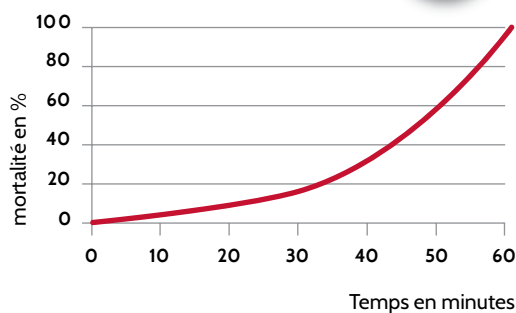

Efficacité d'Ultrad® DM selon insecte cible

Mortalité de la mouche domestique
par exposition directe à la dose de 0,2g d'Ultrad® DM/m³

Mortalité du Tribolium confusum
par exposition directe à la dose de 0,5g d'Ultrad® DM/m³