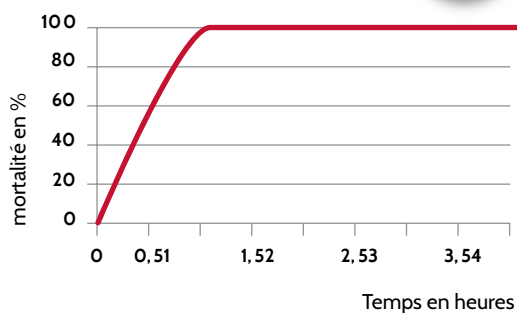

Efficacité d'Ultrad® DM selon insecte cible

Mortalité de la mouche domestique
par exposition directe à la dose de 0,2g d'Ultrad® DM/m³

Mortalité du Tribolium confusum
par exposition directe à la dose de 0,5g d'Ultrad® DM/m³