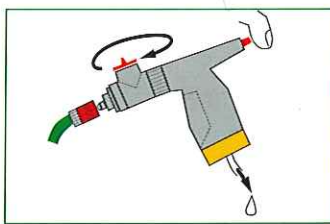

JohnsonDiversey
Clean is just the beginning

APPLICATEUR

NET'TOIT
professionnel

Dosage réglé
pour une utilisation
avec l'anti-mousse
NET'TOIT
Professionnel.

MODE D'EMPLOI

► L'applicateur NET'TOIT Professionnel est un pistolet à dosage automatique qui assure la diffusion du produit concentré.
Il permet de traiter différentes surfaces sans avoir à doser manuellement le produit.
Grâce à une dilution constante, les erreurs de manipulation et de gaspillage sont évitées.
Le dosage de l'applicateur a été réglé pour une utilisation avec l'anti-mousse NET'TOIT Professionnel.*

1. Dérouler le tube d'aspiration jusqu'au fond du bidon de produit concentré et visser le pulvérisateur sur le bidon.

2. Brancher l'applicateur à votre tuyau d'arrosage muni d'un adaptateur femelle.

3. Ouvrir l'arrivée d'eau puis tourner la vanne marche / arrêt de l'applicateur.

4. Vous obtiendrez le jet le plus adapté à votre application par simple rotation de l'embout.

5. Après utilisation, couper l'arrivée d'eau. Oter le bidon de produit concentré. Pour nettoyer l'applicateur, boucher l'embout de réglage avec le doigt. Ouvrir légèrement le robinet d'eau : un filet d'eau s'écoulera alors par le tube d'aspiration plastique. Votre applicateur de NET'TOIT est prêt pour une prochaine utilisation.