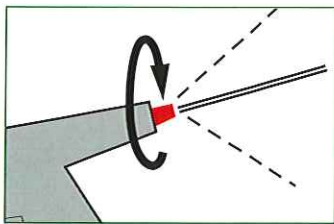

JohnsonDiversey
Clean is just the beginning

APPLICATEUR

NET'TOIT
professionnel

Dosage réglé
pour une utilisation
avec l'anti-mousse
NET'TOIT
Professionnel.

MODE D'EMPLOI

► L'applicateur NET'TOIT Professionnel est un pistolet à dosage automatique qui assure la diffusion du produit concentré.
Il permet de traiter différentes surfaces sans avoir à doser manuellement le produit.
Grâce à une dilution constante, les erreurs de manipulation et de gaspillage sont évitées.
Le dosage de l'applicateur a été réglé pour une utilisation avec l'anti-mousse NET'TOIT Professionnel.*

1. Dérouler le tube d'aspiration jusqu'au fond du bidon de produit concentré et visser le pulvérisateur sur le bidon.

2. Brancher l'applicateur à votre tuyau d'arrosage muni d'un adaptateur femelle.

3. Ouvrir l'arrivée d'eau puis tourner la vanne marche / arrêt de l'applicateur.

4. Vous obtiendrez le jet le plus adapté à votre application par simple rotation de l'embout.

5. Après utilisation, couper l'arrivée d'eau. Oter le bidon de produit concentré. Pour nettoyer l'applicateur, boucher l'embout de réglage avec le doigt. Ouvrir légèrement le robinet d'eau : un filet d'eau s'écoulera alors par le tube d'aspiration plastique. Votre applicateur de NET'TOIT est prêt pour une prochaine utilisation.