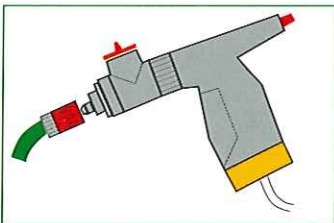

JohnsonDiversey
Clean is just the beginning

APPLICATEUR

NET'TOIT
professionnel

Dosage réglé
pour une utilisation
avec l'anti-mousse
NET'TOIT
Professionnel.

MODE D'EMPLOI

► L'applicateur NET'TOIT Professionnel est un pistolet à dosage automatique qui assure la diffusion du produit concentré.
Il permet de traiter différentes surfaces sans avoir à doser manuellement le produit.
Grâce à une dilution constante, les erreurs de manipulation et de gaspillage sont évitées.
Le dosage de l'applicateur a été réglé pour une utilisation avec l'anti-mousse NET'TOIT Professionnel.*

1. Dérouler le tube d'aspiration jusqu'au fond du bidon de produit concentré et visser le pulvérisateur sur le bidon.

2. Brancher l'applicateur à votre tuyau d'arrosage muni d'un adaptateur femelle.

3. Ouvrir l'arrivée d'eau puis tourner la vanne marche / arrêt de l'applicateur.