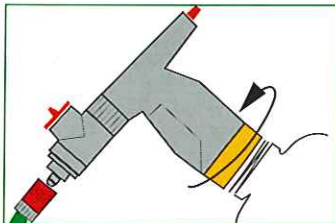

JohnsonDiversey
Clean is just the beginning

APPLICATEUR

NET'TOIT
professionnel

Dosage réglé
pour une utilisation
avec l'anti-mousse
NET'TOIT
Professionnel.

MODE D'EMPLOI

► L'applicateur NET'TOIT Professionnel est un pistolet à dosage automatique qui assure la diffusion du produit concentré.
Il permet de traiter différentes surfaces sans avoir à doser manuellement le produit.
Grâce à une dilution constante, les erreurs de manipulation et de gaspillage sont évitées.
Le dosage de l'applicateur a été réglé pour une utilisation avec l'anti-mousse NET'TOIT Professionnel.*

1. Dérouler le tube d'aspiration jusqu'au fond du bidon de produit concentré et visser le pulvérisateur sur le bidon.

2. Brancher l'applicateur à votre tuyau d'arrosage muni d'un adaptateur femelle.

3. Ouvrir l'arrivée d'eau puis tourner la vanne marche / arrêt de l'applicateur.