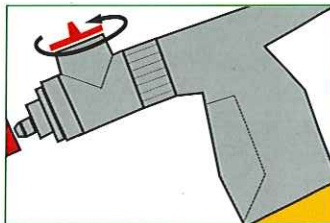

JohnsonDiversey
Clean is just the beginning

APPLICATEUR

NET'TOIT
professionnel

Dosage réglé
pour une utilisation
avec l'anti-mousse
NET'TOIT
Professionnel.

MODE D'EMPLOI

► L'applicateur NET'TOIT Professionnel est un pistolet à dosage automatique qui assure la diffusion du produit concentré.
Il permet de traiter différentes surfaces sans avoir à doser manuellement le produit.
Grâce à une dilution constante, les erreurs de manipulation et de gaspillage sont évitées.
Le dosage de l'applicateur a été réglé pour une utilisation avec l'anti-mousse NET'TOIT Professionnel.*

1. Dérouler le tube d'aspiration jusqu'au fond du bidon de produit concentré et visser le pulvérisateur sur le bidon.

2. Brancher l'applicateur à votre tuyau d'arrosage muni d'un adaptateur femelle.

3. Ouvrir l'arrivée d'eau puis tourner la vanne marche / arrêt de l'applicateur.