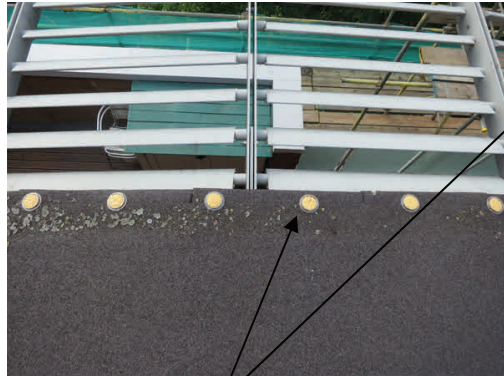

AVANTAGES

Discretion : Les coupelles de 8 mm de hauteur ne se voient pas !

Efficacité

AVANT

APRES

Flexible: 小島 **Bird Free** ne coule pas lorsqu'il est appliqué sur les surfaces en

Rapidité d'application : le gel est
déjà dans les coupelles il n'y a
pas d'autres manipulations néces-
saires.